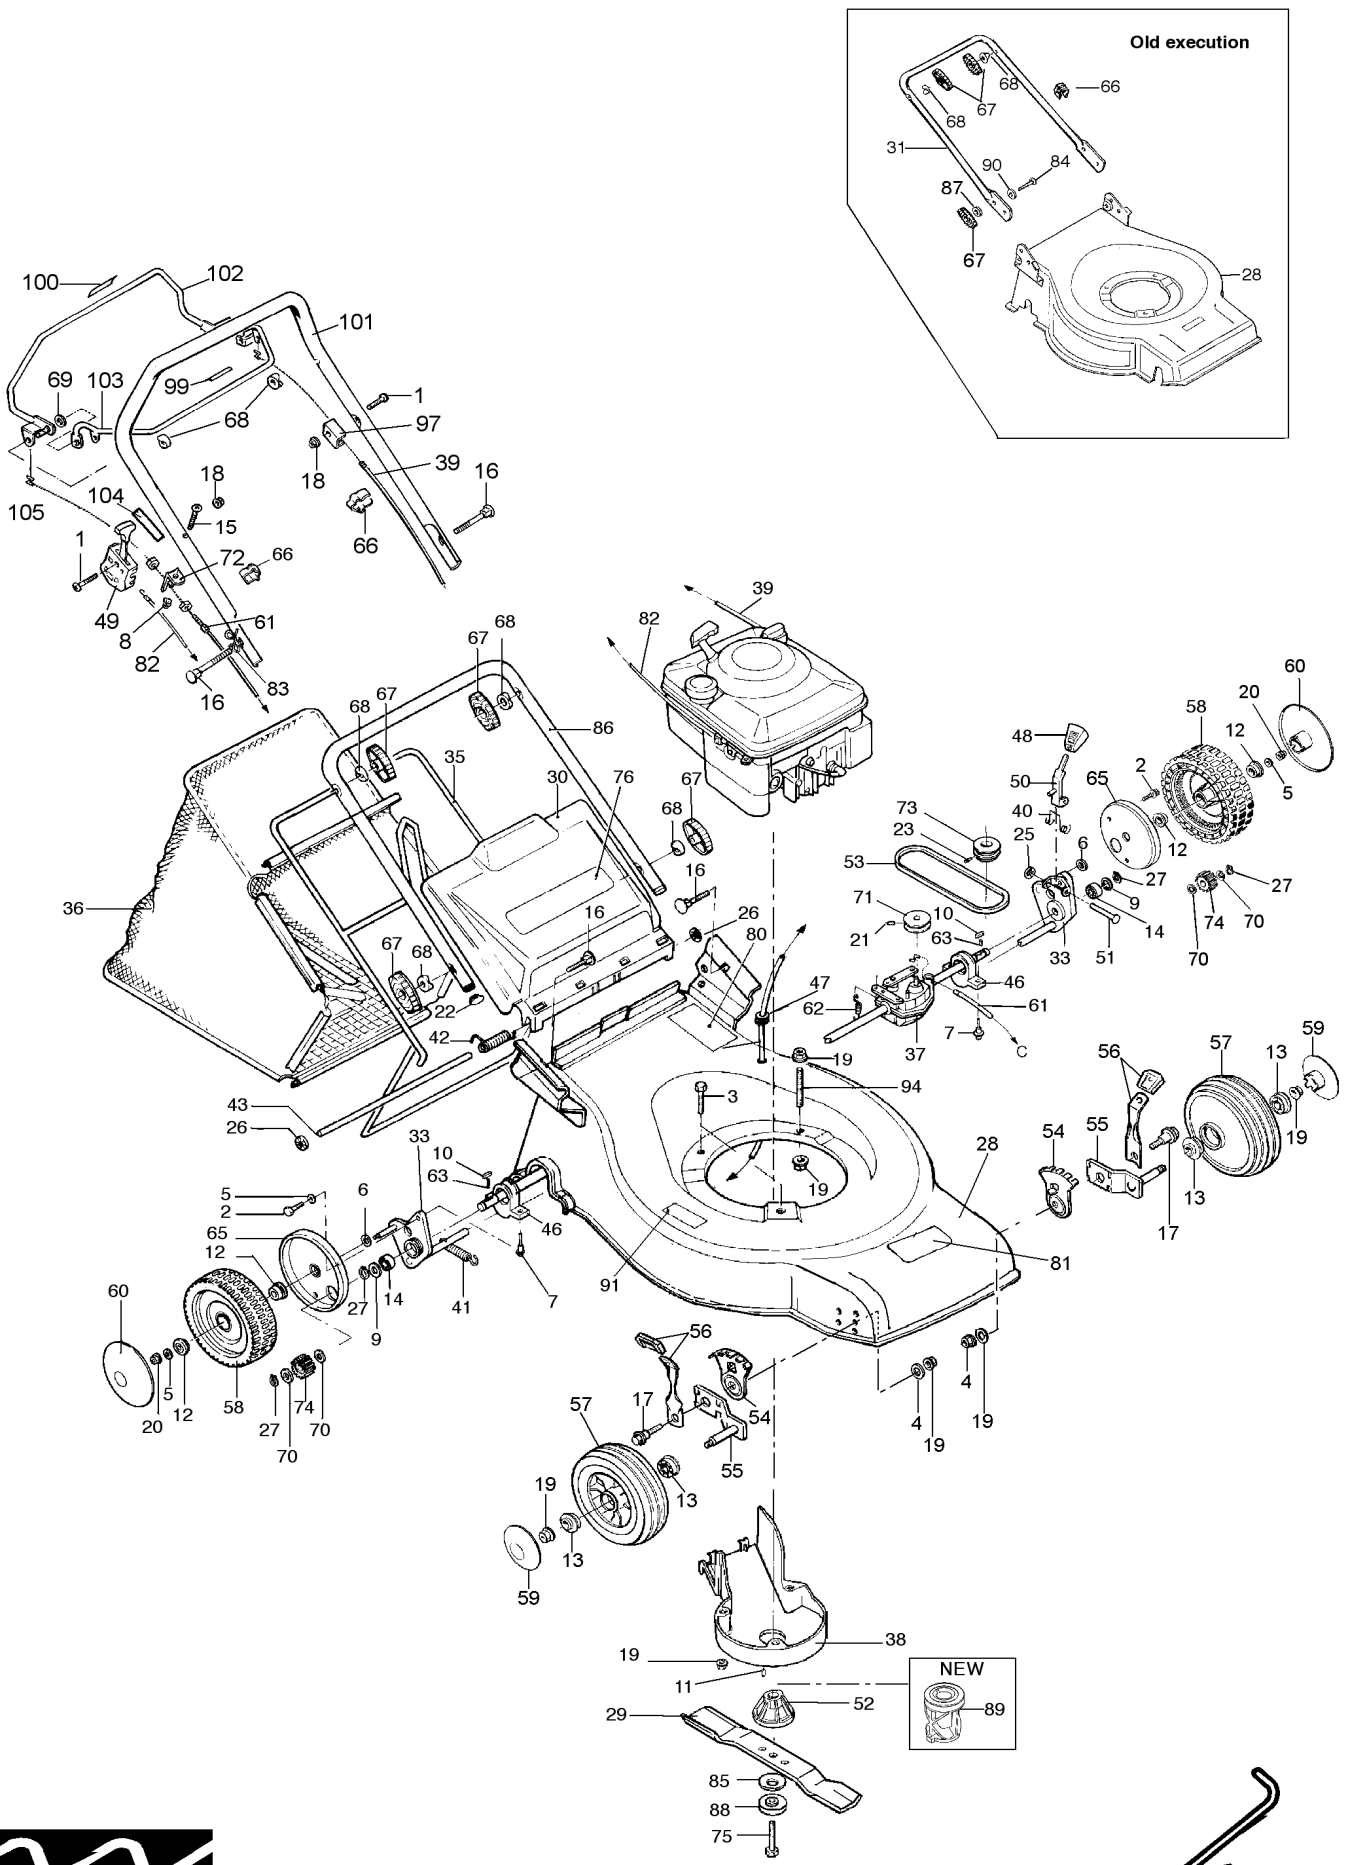

SP 46 S

RICAMBI ORIGINALI

POS.	CODICE	I	F	D	GB	E	QTA'
1	CP060640	VITE TC	VIS	SCHRAUBE	SCREW	TORNILLO	2
2	CP030816	VITE TE	VIS	SCHRAUBE	SCREW	TORNILLO	2
3	CP030845	VITE TE	VIS	SCHRAUBE	SCREW	TORNILLO	3
4	CP032909	RONDELLA	RONDELLE	SCHEIBE	WASHER	ARANDELA	2
5	CP032908	RONDELLA	RONDELLE	SCHEIBE	WASHER	ARANDELA	5
6	CP032913	RONDELLA	RONDELLE	SCHEIBE	WASHER	ARANDELA	2
7	CP034615	RIVETTO	RIVET	RIVET	RIVET	CLAVO	4
8	CP044906	DADO	ÉCROU	MUTTER	KNOB	ESPARRAGO	1
9	CP035905	RASAMENTO	RONDELLE	SCHEIBE	WASHER	ARANDELA	2
10	CP037305	CHIAVETTA	CLAVETTE	SCHLÜSSELCHEN	WOODRUFF KEY	CHAVETA	2
11	CP037406	CHIAVETTA	CLAVETTE	SCHLÜSSELCHEN	WOODRUFF KEY	CHAVETA	1
12	CP038226	CUSCINETTO 12X26	ROULEMENT	KUGELLAGER	BALL BEARING	COJINETE	4
13	CP040226	BOCCOLA	BOUCLE	BÜCHSE	BUSH	COJINETE	4
14	CP038228	CUSCINETTO	ROULEMENT	KUGELLAGER	BALL BEARING	COJINETE	2
15	CP040630	VITE TTQST	VIS	SCHRAUBE	SCREW	TORNILLO	1
16	CP040850	VITE TTQST	VIS	SCHRAUBE	SCREW	TORNILLO	4
17	CP042268	VITE	VIS	SCHRAUBE	SCREW	TORNILLO	2
18	CP042806	DADO	ÉCROU	MUTTER	KNOB	ESPARRAGO	2
19	CP042808	DADO	ÉCROU	MUTTER	KNOB	ESPARRAGO	11
20	CP044708	DADO	ÉCROU	MUTTER	KNOB	ESPARRAGO	3
21	CP045530	SPINA	GOUPILLE	DORN	PIN	PASADOR	1
22	CP045722	TAPPO	COUVERCLE	KAPPE	CAP	TAPA	2
23	CP045810	GRANO	VIS	SCHRAUBE	SCREW	TORNILLO	1
25	CP046606	RITEGNO	CLIP	RÜCKHALT	RETAINER	ANILLO CLIP	1
26	CP046607	RITEGNO	CLIP	RÜCKHALT	RETAINER	ANILLO CLIP	2
27	CP046812	SEEGER	SEEGER	RÜCKHALT	RETAINER	ANILLO CLIP	4
28	CP046004.12	CHASSIS TURCHESE	CARTER	GEHÄUSE	DECK	CHASIS	1
29	CP047013	LAMA	LAME	MESSER	BLADE	CUCHILLA	1
30	CP047018	PARASASSI	DEFLECTEUR	DEFLEKTOR	REAR DOOR	DEFLEKTOR	1
31	CP047033	MANICO INF.	GUIDON	STIEL	HANDLE	MANILLAR	1
33	CP047058	ASSALE POS	AXE ARRIERE	HINTERACHSE	REAR AXLE	EJE POSTERIOR	1
35	CP047078	TELAIO CESTO	ATELAGE	GRASFANGRAHMEN	FRAME	ARMAZON SACO	1
36	CP047083.05	TELA CESTO NERA	SAC RAMASSEUR	GRASFANGSACK	GRASS BAG	SACO TELA	1
37	CP047088	RIDUTTORE TR 47	REDUCTEUR	UNTERSETZUNGGETRIE	GEAR BOX ASSY	TRANSMISION	1
38	CP047096	COPRICINGHIA	COUVERCLE COURROIE	RIEMENSCHUTZ	BELT COVER	TAPA	1
39	?-TAB-FR	CAVO FRENO	CABLE FREIN	KABEL	CABLE	CABLE	1
40	CP047191	MOLLA	RESSORT	FEDER	SPRING	MUELLE	1
41	CP047192	MOLLA	RESSORT	FEDER	SPRING	MUELLE	1
42	CP050192	MOLLA PARASASSI	RESSORT	FEDER	SPRING	MUELLE	1
43	CP047203	ASTINA	AXE PIVOT	STANGE	HINGE PIN	EJE DEFLECTOR	1
46	CP047215	SUPPORTO ASSALE	SUPPORT	ACHSELAGER	SUPPORT	SOPORTE	2
47	CP047217	PASSACAVO	JOINTE	RING	RING	ANILLO	1
48	CP047236	CAPPUCCIO	CACHE MOYEU	KAPPE	HOOD	POMO	1
49	CP047250	COMANDO ACCELERATO	LEVIER	STANGE	THROTTLE LEVER	LEVA	1
50	CP047255	LEVA ALZO	LEVIER	STANGE	LEVER	LEVA ALTURAS	1
51	CP047267	PERNO	GOUJON	ZAPFEN	PIN	PERNO	1
52	CP053273	MOZZO LAMA 22	PORTE LAME	MESSERHALTER	BLADE ADAPTOR	PORTA CUCHILLA	1
53	CP047827	CINGHIA Z 27 1/2	COURROIE	RIEMEN	BELT	CORREA	1
54	CP042245	SETTORE	SECTEUR	PLATTE	SECTOR	PLACA ALTURAS	2
55	CP042248	SUPPORTO	SUPPORT	ACHSELAGER	SUPPORT	SOPORTE	2
56	CP042250	LEVA ALZO	LEVIER	STANGE	LEVER	LEVA ALTURAS	2
57	CP047109	RUOTA 180	ROUE	RAD	WHEEL	RUEDA	2
58	CP050116	RUOTA 200	ROUE	RAD	WHEEL	RUEDA	2
59	CP050128	COPRIRUOTA 180	CACHE MOYEU	RADDECKUNG	HUB CAP	TAPA RUEDA	2
60	CP050133	COPRIRUOTA 200-230	CACHE MOYEU	RADDECKUNG	HUB CAP	TAPA RUEDA	2
61	CP050139	CAVO SEMOVENZA	CABLE D'EMBRAYAGE	SELBSTBEWEGLICHKAB	CABLE CLUTCH	CABLE TRACCION	1
62	CP050191	MOLLA	RESSORT	FEDER	SPRING	MUELLE	1
63	CP050194	MOLLA	RESSORT	FEDER	SPRING	MUELLE	2
65	CP050214	COPRIRUOTA INTERNO	CACHE MOYEU	RADDECKUNG	HUB CAP	TAPA RUEDA	2
66	CP050222	FERMACAVO	ATTACHE CABLE	KABELBESCHWERER	CLIP	FIJADOR CABLE	2
67	CP050228	POMOLO MANICO	ÉCROU	GRIFF	KNOB HANDLE	POMO MANILLAR	4
68	CP050230	RONDELLA	RONDELLE	SCHEIBE	WASHER	ARANDELA	6
69	CP050234	RONDELLA	RONDELLE	SCHEIBE	WASHER	ARANDELA	2
70	CP050238	RONDELLA	RONDELLE	SCHEIBE	WASHER	ARANDELA	4
71	CP050240	PULEGGIA D.55	POULIE	RIEMENSCHLEIBE	PULLEY	POLEA	1
72	CP050243	STAFFETTA REGISTRO	EQUARRE	WINKELMASS	BRACKET	ABRAZADERA CABLE	1
73	CP050262	PULEGGIA MOTORE 22	POULIE	RIEMENSCHLEIBE	PULLEY	POLEA	1
74	CP050298	INGRANAGGIO	PIGNON	GETRIEBE	PINION	ENGRANAJE	2
75	CP050964	VITE LAMA	VIS	SCHRAUBE	SCREW	TORNILLO	1
76	CP053715	DECALCO	DECALQUE	ETIKETTE	DECAL	CARTEL	1
80	CP053813	DECALCO	DECALQUE	ETIKETTE	DECAL	CARTEL	1
81	CP053862	DECALCO	DECALQUE	ETIKETTE	DECAL	CARTEL	1
82	?-TAB-AC	CAVO ACCELERATORE	CABLE GAZ	KABEL	CABLE	CABLE	1
83	CP047242	GANCIO FUNE AVV.	PORTE CABLE	KABELHALTER	CABLE SUPPORT	FIJADOR CABLE	1
84	CP040835	VITE TTQST	VIS	SCHRAUBE	SCREW	TORNILLO	2
85	CP045911	MOLLA A TAZZA	RONDELLE	SCHEIBE	WASHER	MUELLE	1
86	CP047034	MANICO INF.	GUIDON	STIEL	HANDLE	MANILLAR	1
87	CP050233	RONDELLA	RONDELLE	SCHEIBE	WASHER	ARANDELA	2